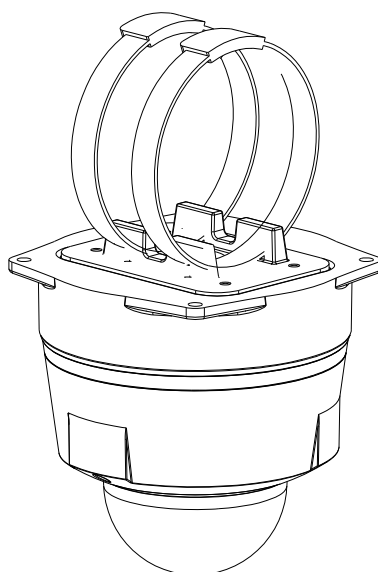

DH-PFA152-E

ポール取付金具

特徴

- アルミ & SUS304 製
- ポール取付金具
- 洗練されたデザイン

使用例

同梱品

- ポール取付金具 *1
- M4 ビス *4
- M6 ビス *4
- レンチ *1
- 金属バンド: 2