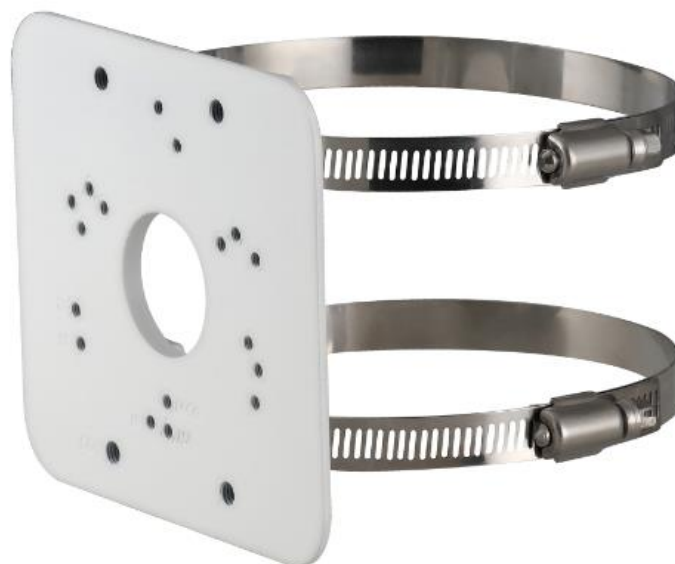

DH-PFA152-E

ポール取付金具

特徴

- アルミ & SUS304 製
- ポール取付金具
- 洗練されたデザイン

使用例

同梱品

- ポール取付金具 *1
- M4 ビス *4
- M6 ビス *4
- レンチ *1
- 金属バンド: 2