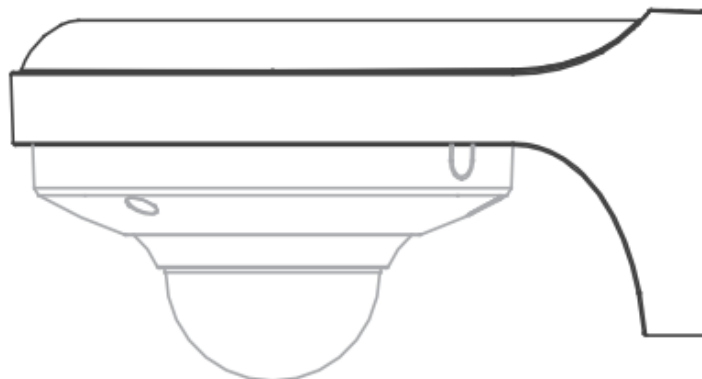

使用イメージ

同梱品

- 壁面取付金具 *1
- M4 ビス *3
- ST4 ビス *4
- ボードアンカー(樹脂) *4
- レンチ *1