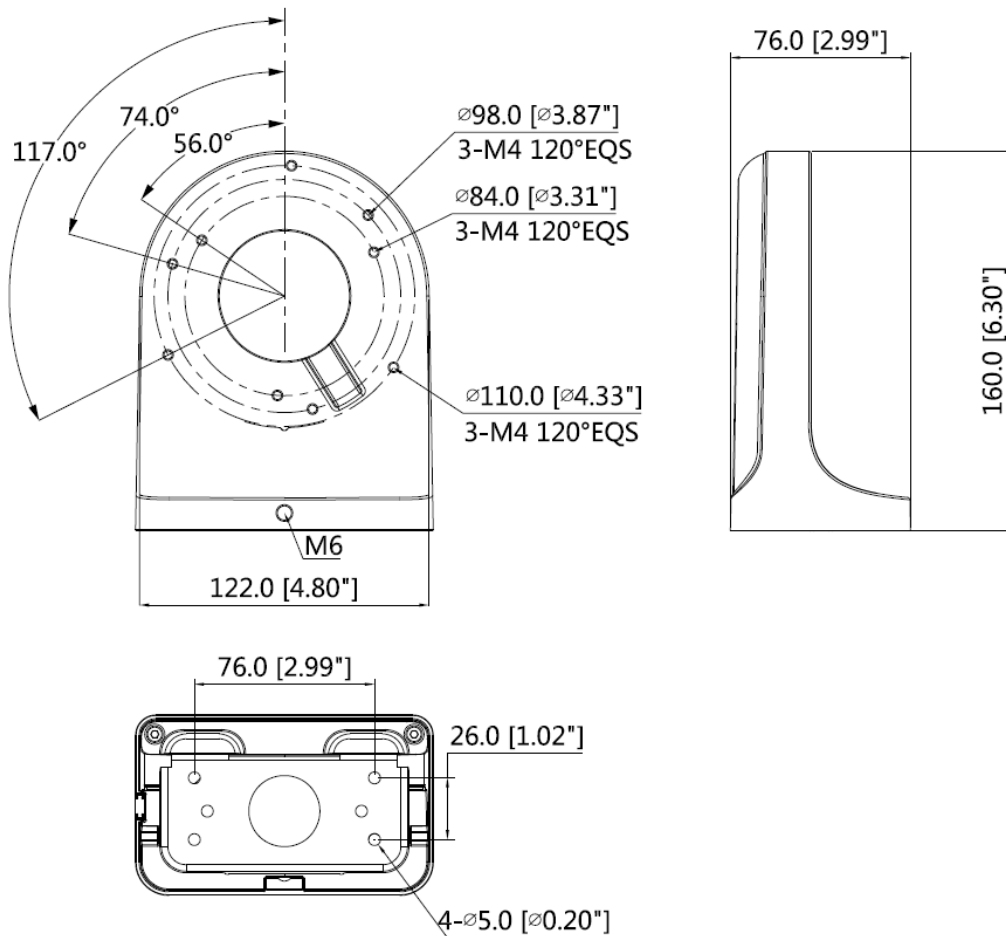

### 特徴

- 洗練されたデザイン
- 壁面取付金具
- アルミニウム & SECC 製

技術仕様

型番	DH-PFB203W
一般	
材質	アルミニウム & SECC
サイズ(WxHxD)	160mmx122mmx76mm
重量	0.5kg
耐荷重	1kg
本体色	ホワイト
使用環境温度	-40°C~60°C
湿度	<90% RH
対応モデル	アクセサリセレクションをご確認ください。

注文情報

種類	型番	解説
カメラマウント	DH-PFB203W	壁面取付金具
	PFB203W	壁面取付金具

サイズ (mm/inch)