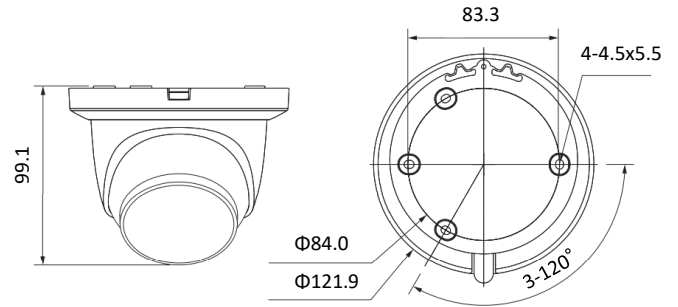

注文情報

タイプ	型式	説明
2MP カメラ	DH-HAC-HDW1200TMQP-A-POC	2MP HDCVI POC 固定 IR 簡単設置 アイボールカメラ, PAL
	DH-HAC-HDW1200TMQN-A-POC	2MP HDCVI POC 固定 IR 簡単設置 アイボールカメラ, NTSC
付属品 (別売)	PFA130-E	防水ジャンクションボックス
	PFB205W	壁マウントブラケット
	PFA152-E	ポールマウントブラケット
	PFB220C	ミニドーム & アイボールカメラの天井マウントブラケット
	PFA109	マウントアダプタ
	PFM321D	12V 1A 電源アダプタ
	PFM904	統合マウント・テスト

寸法(mm)

付属品

オプション:

ジャンクションマウント	壁マウント	ポールマウント(縦)