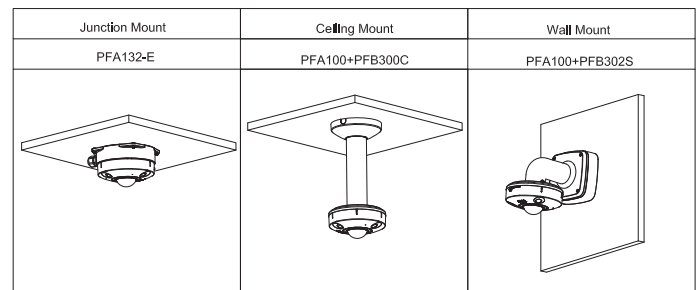

構造	
筐体材質	金属製
機器サイズ	59.8 mm × Φ149.8 mm
重量	0.79 kg
総重量	1.21 kg

注文情報		
タイプ	型番	解説
12MP カメラ	DH-IPC-EBW81242-AS-S2	WizMind 12MP 赤外線 フィッシュアイネットワークカメラ
	IPC-EBW81242-AS-S2	WizMind 12MP 赤外線 フィッシュアイネットワークカメラ
アクセサリ (オプション)	PFB300C	天井マウント金具
	PFA100	アダプタープレート
	PFB302S	壁面マウント金具
	PFA132-E	ジャンクションボックス

アクセサリ

オプション品

PFB300C
天井取付金具

PFA100
アダプタープレート

PFB302S
壁面取付金具

PFA132-E
ジャンクションボックス

機器サイズ (mm[inch])