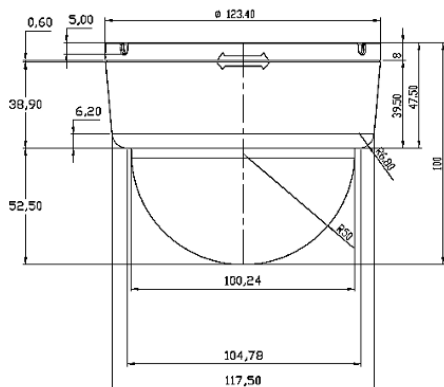

外観

仕様

カメラ	
イメージセンサー	1/2.8" 5.14M CMOS Sensor
S/N比	50dB以上 (AGC off)
映像出力モード	4M (16:9) 2560 X 1440 25/30fps
映像出力レベル	AHD / CVBS
レンズ	F=2.8~12mm/F1.4
被写体最低照度	カラー時：1.0Lux、モノクロ時：0.5Lux 感度アップ(x30)：0.02Lux IR 点灯時：0 Lux
シャッター速度	1/30 ~ 1/50,000
AGC	0 ~ 15
D-WDR	Auto / Off
BLC	Off / BLC
ホワイトバランス	ATW / AWC-SET
デナイト機能	Auto / Color / BW / EXT
2DNR	Off / LOW / MIDDLE / HIGH
3DNR	Off / LOW / MIDDLE / HIGH
Mirror	Off / MIRROR / V-FLIP / ROTATE
DPC	LIVE DPC / WHITE DPC
Sharpness	LOW / MIDDLE / HIGH
OSD機能	有
Color Gain	BLUE GAIN / RED GAIN
Shading	Off / On
LSC	Off / On
動作可能周囲環境	-10~50度 / 90% 以下
赤外線LED	LED 6個
赤外線照射距離	最大 20m
電源	デュアルモード(電源重畳方式 SOPB-4000、SOPB-8000より供給、DC 12V 1A)
消費電力	IR OFF : 1.8W / IR ON : 5.4W