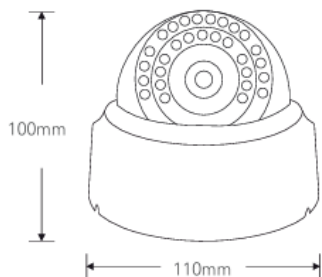

外観

仕様

カメラ	
イメージセンサー	Sony 1/2.8" STARVIS CMOS 2MP Sensor
有効画素数	1985(H) × 1105(V)
被写体最低照度	カラー : 0.01 Lux 白黒 : 0.0 Lux (IR LED On)
S/N比	120dB (AGC off)
ホワイトバランス	Auto / Manual / Daylight / Cloudy / Tungsten / Sunset
低速シャッター	Off / x2 ~ x4
WDR	Off / Auto / Manual (0~255)
BLC	Off / On (1~3)
SHDR	Off / On (0~100)
2DNR	0~200
3DNR	0~200
シャッター速度	1/33333~1/30
Anti-flicker	Off / On
AGC	On(0 ~ 20)
電子シャッター速度	Auto/Manual (1/30 ~ 1/30,000)
デイナイト機能	Auto / Day / Night / Ext / Schedule
イメージ効果	Mirror / Flip / LDC / Corridor (90, 270)
モーション検知	有
プライバシーマスク	4ブロック (Off / On)
霧補正	Off / On
OSD	ウェブ経由

ネットワーク		
ネットワーク	圧縮方式	H.264 MP / H.265 HP / MJPEG
	メインストリーム	1920X1080 / 1280X720 / 960X540 / 854X480 / 640X480 / 640X360
	サブストリーム	1280X720 / 960X540 / 854X480 / 640X480 / 640X360 / 320X240
	3番目ストリーム	320X240
	解像度	最大 30fps
	映像ストリーム	H.264/H.265/MJPEG triple streaming, CBR/VBR
	音声ストリーム	双方向通信 G.711
	プロトコル	TCP/IP, HTTP, RTP, RTSP, UDP, DHCP, FTP, SMTP, NTP, ARP, ICMP, DDNS, Onvif
セキュリティ	ユーザ認証、IP フィルタリング、MAC フィルタリング、ダイジェスト認証	
イベント	通知	FTP, E-mail, Mobile
最大遠隔接続数		最大 10名
ソフトウェア		Web Browser, UVMs, Mobile Viewer

一般	
電源	DC 12V / PoE DC 48V
動作可能周囲環境	-10~50度 / 90% 以下

(*)製品仕様は、品質向上のため予告無く変更される場合があります。