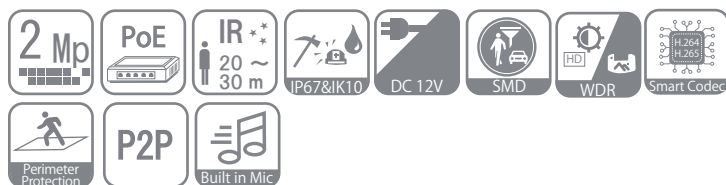

機能

高度なディープラーニングアルゴリズムを搭載した、IPS-ND2211は、境界保護やスマートモーション検知などのインテリジェント機能に対応します。

シリーズ概要

スマートH.265+ & スマートH.264+

先進的なシーン自動適応アルゴリズムによりスマートエンコーディング技術はH.265とH.264より高い圧縮効率を実現し、高品質のビデオを提供し、ストレージと伝送のコストを削減します。

保護性能 (IP67 & IK10)

IP67:カメラは防塵、防水に関する規格に準拠しています。IK10:最強レベルの耐衝撃・衝撃保護性能企画に準拠しています。

- 最大2MP出力 (1920 × 1080)
- H.265+ / H.265 / H.264+ / H.264 / MJPEG
- ICR自動切り替え、真昼/夜
- 3D DNR、WDR、HLC、BLC、ROI
- 関心領域対応
- 赤外線 20~30m
- DC12V / PoE電源
- IP67 & IK10 侵入保護
- 3つのストリームをサポート
- 内蔵マイクロSDカードスロット(最大256GB)
- P2P機能をサポート
- SMDをサポート
- ラインクロス検出、領域侵入検出、放棄/行方不明物体検出、ビデオ例外検出をサポート